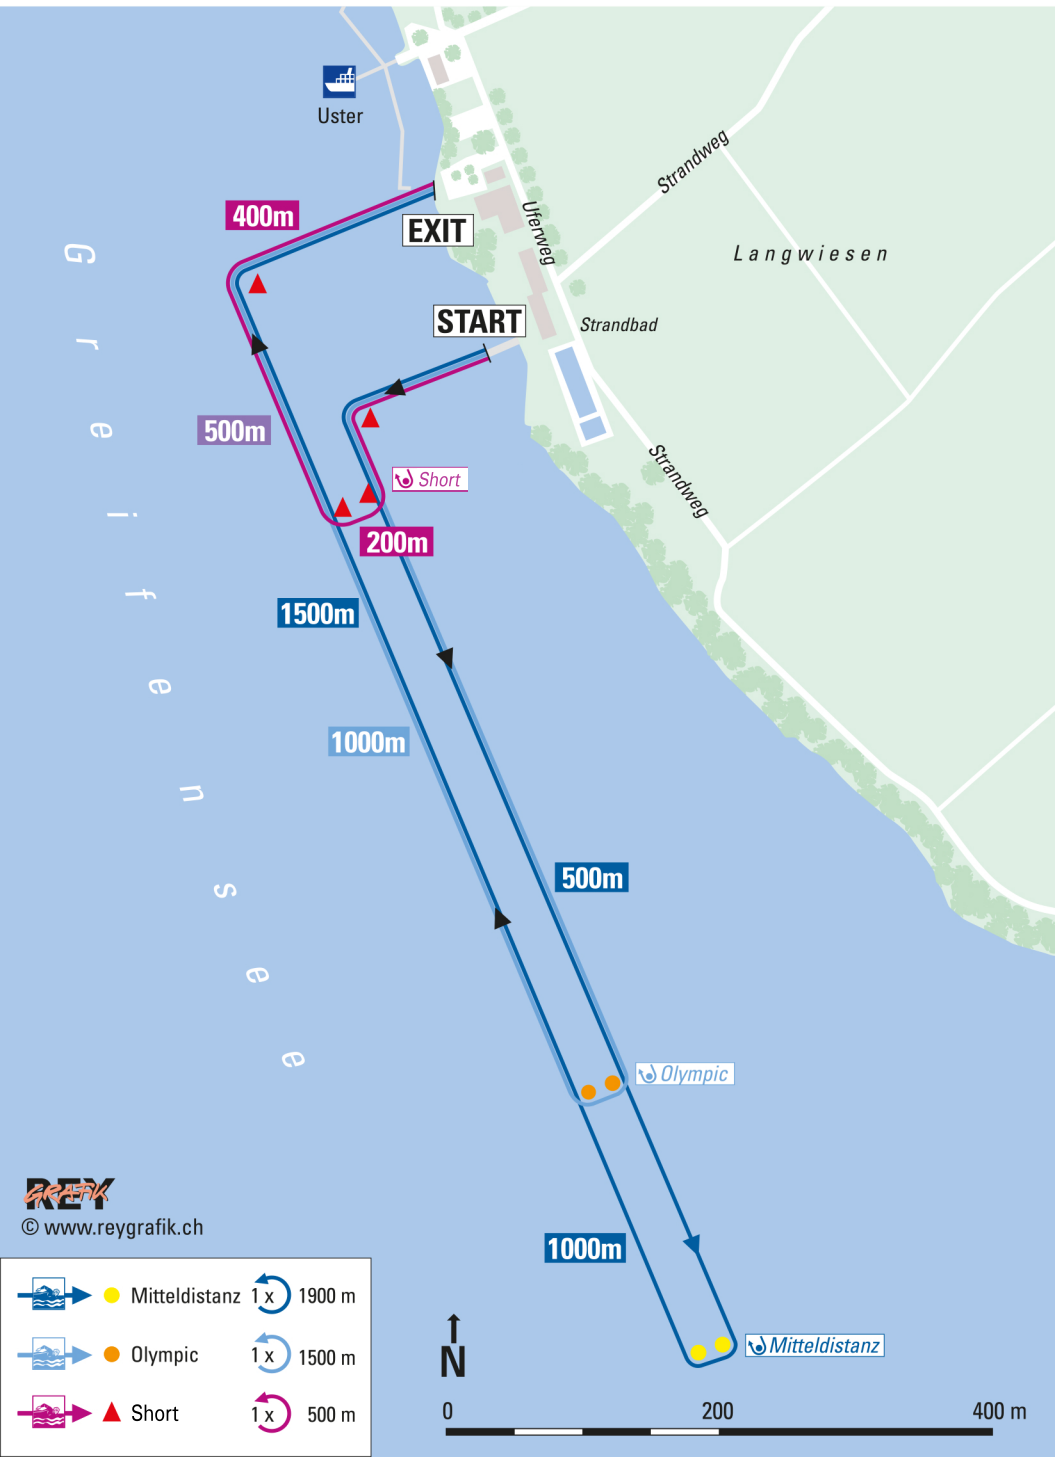

# Schwimmstrecken Mitteldistanz, Olympic, Short

© www.reygrafik.ch

		Mitteldistanz		1 x	1900 m
		Olympic		1 x	1500 m
		Short		1 x	500 m